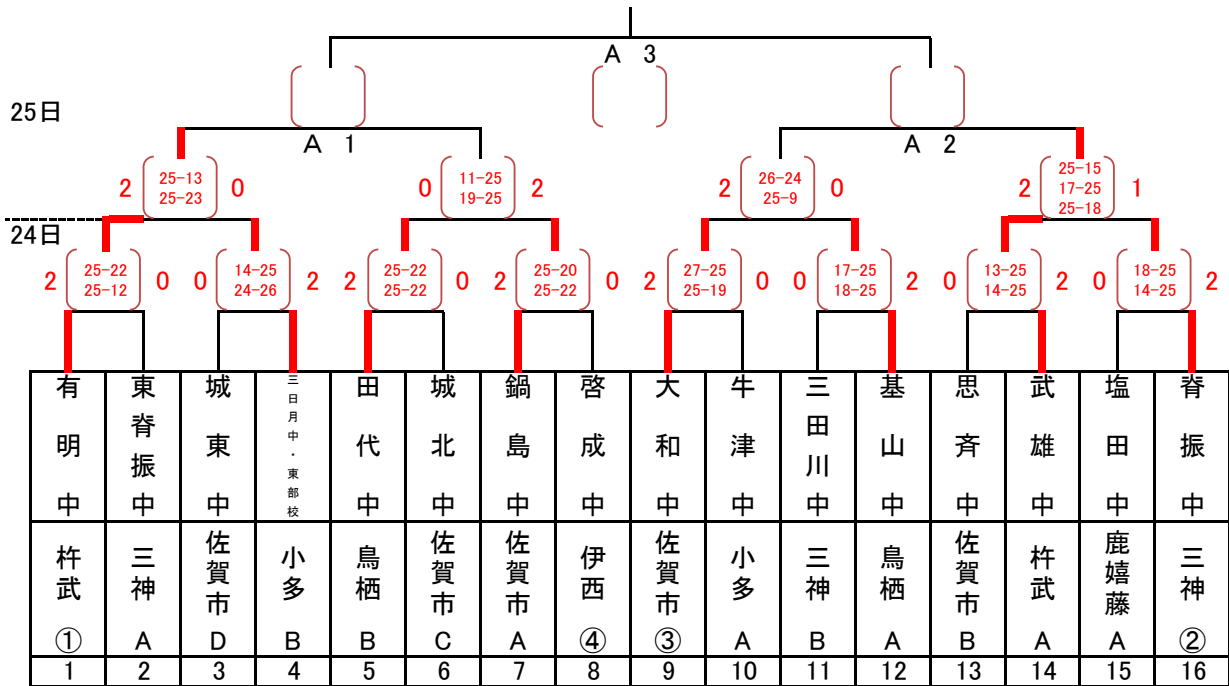

バレーボール男子

- ① 9:30~
- ②③ 追い込み方式
- ④ 13:30~
- ⑤⑥ 追い込み方式

A・B …SAGAプラザ 大競技場

24日試合開始 9:30~

25日試合開始 9:30~

バレーボール女子

- ① 9:30~
- ②③ 追い込み方式
- ④ 13:30~
- ⑤⑥ 追い込み方式

C …SAGAプラザ 大競技場

D …SAGAプラザ 小競技場

24日試合開始 9:30~

25日試合開始 9:30~